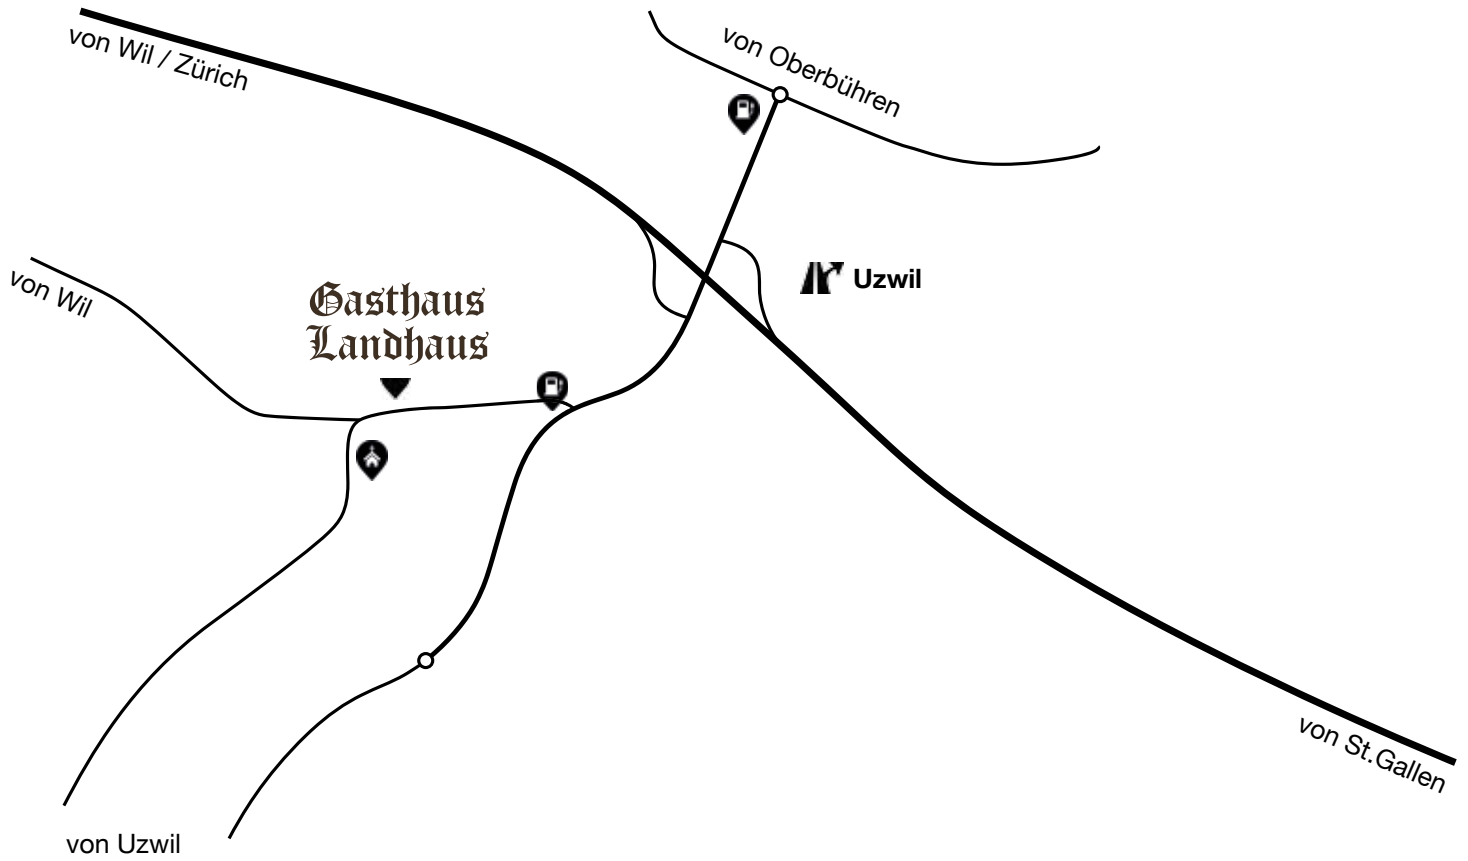

Anfahrtsplan

mit dem Auto

Anfahrtsplan

mit dem öffentlichen Verkehr

Adresse

Gasthaus Landhaus Niederuzwil
Bahnhofstrasse 137
CH – 9244 Niederuzwil

079 951 56 56
info@landhaus-niederuzwil.ch