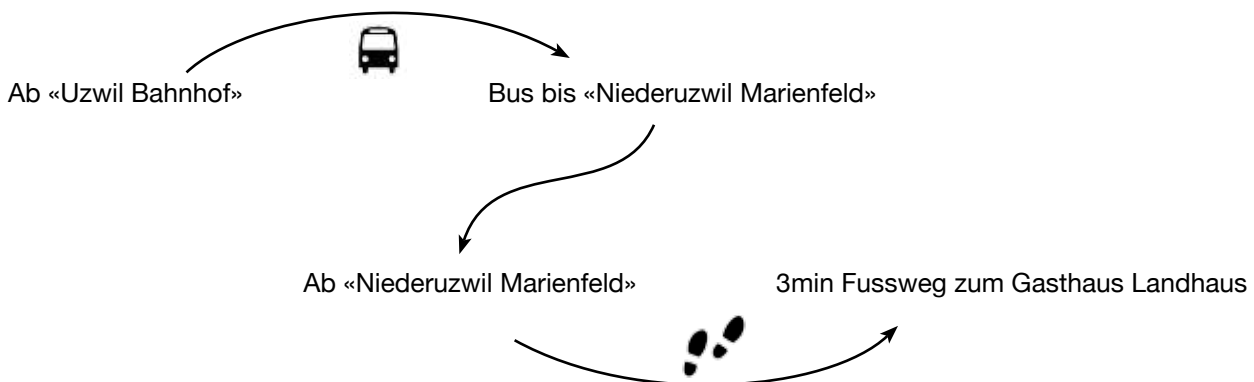

Anfahrtsplan

mit dem Auto

Anfahrtsplan

mit dem öffentlichen Verkehr

Adresse

Gasthaus Landhaus Niederuzwil
Bahnhofstrasse 137
CH – 9244 Niederuzwil

079 951 56 56
info@landhaus-niederuzwil.ch